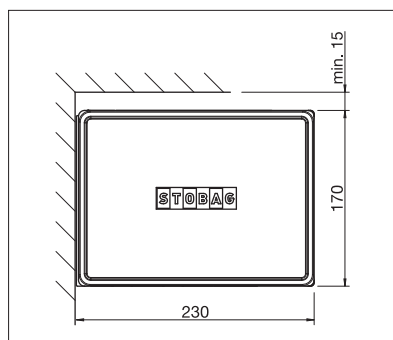

## CAMABOX BX4000

reddot award 2017  
winner

Eckiges Design

Kippgelenk

LED-Beleuchtung

- Geschlossener Kasten schützt vor Witterungseinflüssen
- Modernes, kubisches Design
- Verschiedene Montagemöglichkeiten an die Wand, unter die Decke oder an den Sparren
- Variable Konsolenposition
- Markisenneigung von 5° bis 35° einstellbar
- Integriertes Kippgelenk
- Optionale LED-Beleuchtung im Kasten integriert

BX4000

**NEW**min. 214 cm  
max. 550 cmmin. 150 cm  
max. 300 cm

Technische Massangaben in Millimeter

Wandmontage

Deckenmontage

EN 13561

REGISTRIERUNG  
ERFORDERLICH