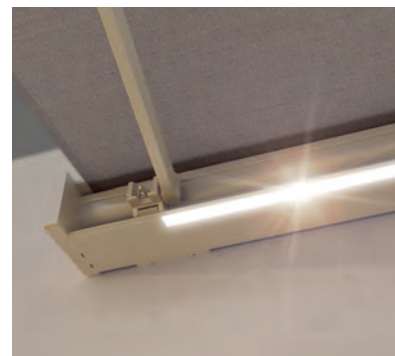

## KASSETTENMARKISE MIT KUBISCHER KASTENFORM

reddot award 2017  
winner

[www.stobag.com](http://www.stobag.com)

**STOBAG**

## CAMABOX BX4000

reddot award 2017  
winner

Eckiges Design

Kippgelenk

LED-Beleuchtung

- Geschlossener Kasten schützt vor Witterungseinflüssen
- Modernes, kubisches Design
- Verschiedene Montagemöglichkeiten an die Wand, unter die Decke oder an den Sparren
- Variable Konsolenposition
- Markisenneigung von 5° bis 35° einstellbar
- Integriertes Kippgelenk
- Optionale LED-Beleuchtung im Kasten integriert