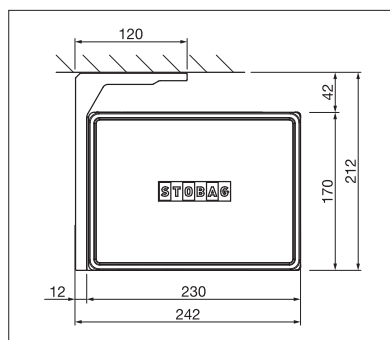

## CAMABOX BX4000

reddot award 2017  
winner

Eckiges Design

Kippgelenk

LED-Beleuchtung

- Geschlossener Kasten schützt vor Witterungseinflüssen
- Modernes, kubisches Design
- Verschiedene Montagemöglichkeiten an die Wand, unter die Decke oder an den Sparren
- Variable Konsolenposition
- Markisenneigung von 5° bis 35° einstellbar
- Integriertes Kippgelenk
- Optionale LED-Beleuchtung im Kasten integriert

BX4000

**NEW**min. 214 cm  
max. 550 cmmin. 150 cm  
max. 300 cm

Technische Massangaben in Millimeter

Wandmontage

Deckenmontage

EN 13561

REGISTRIERUNG  
ERFORDERLICH